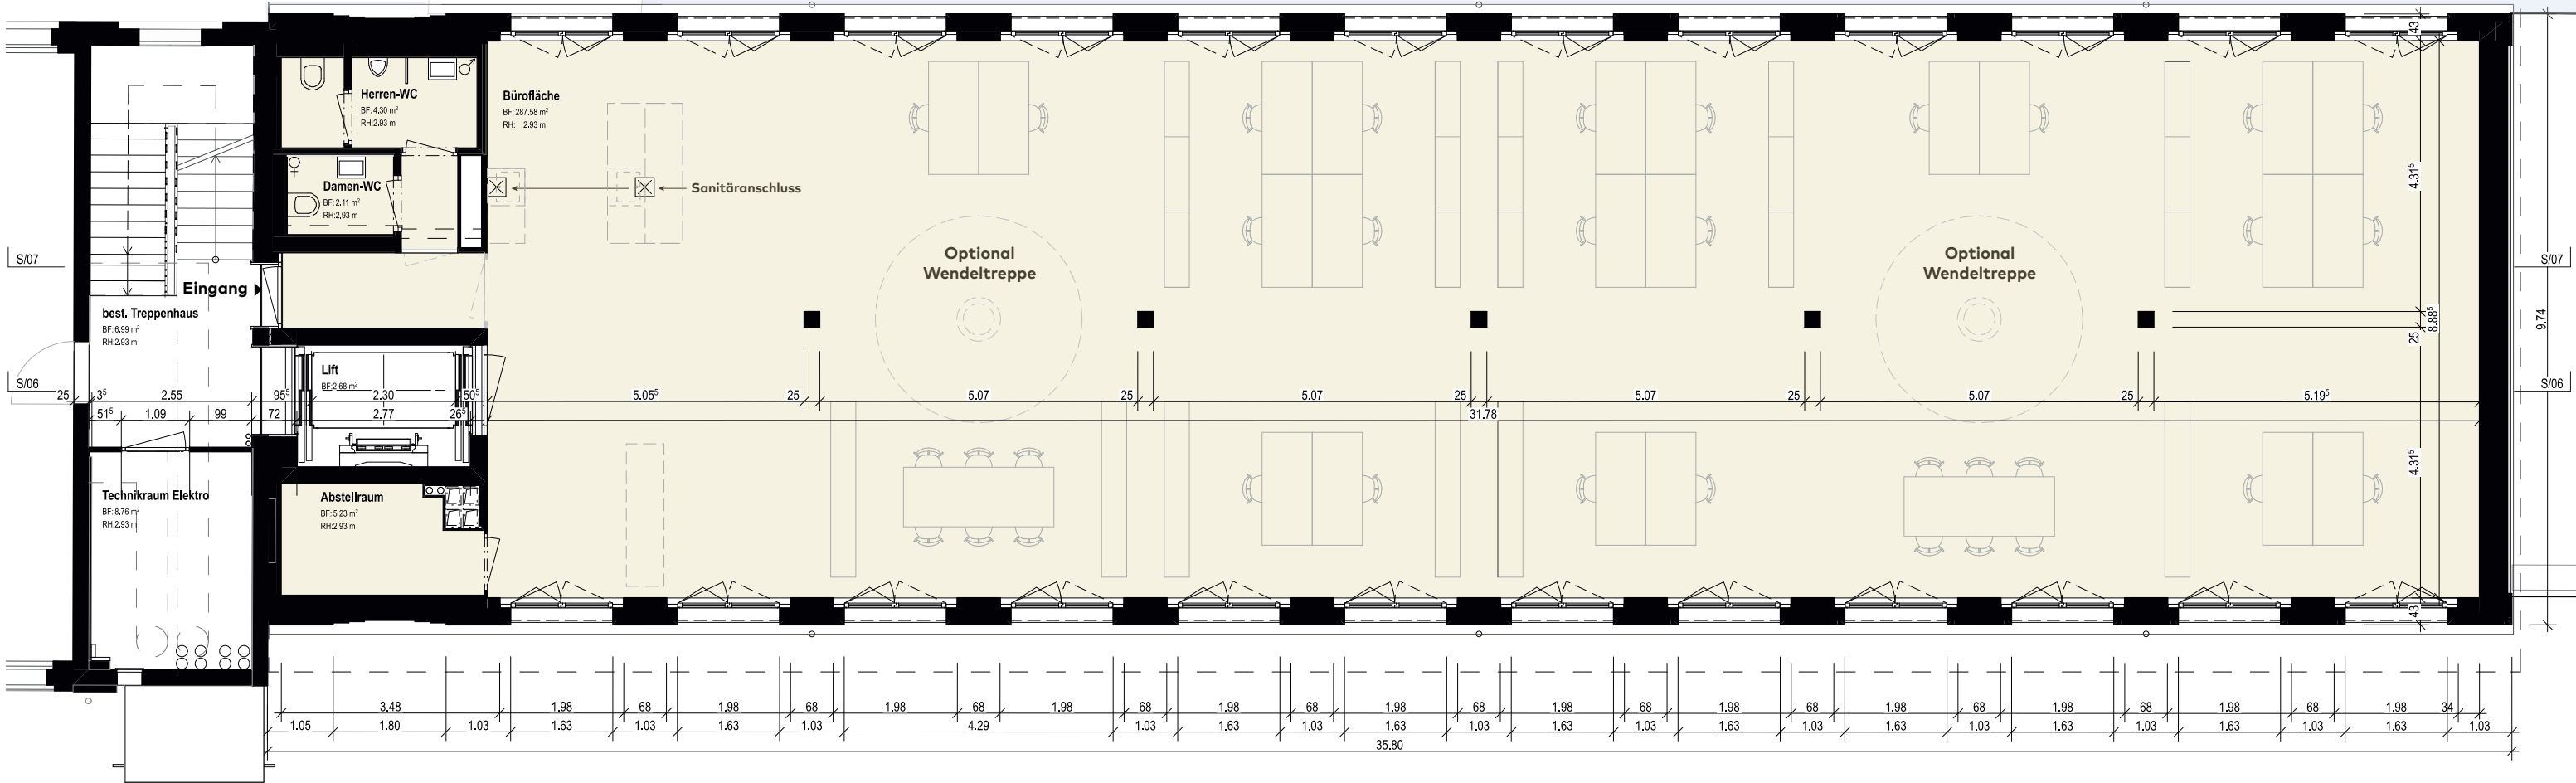

Mietfläche	Abstellraum	Raumhöhe
294.0m ²	1.6m ²	3.1m

Mietfläche
294.0m²

Abstellraum
5.2m²

Raumhöhe
3.0m

1. UG

Kellerfläche
45.0 m²

Raumhöhe
2.5 m

Querschnitt

Längsschnitt