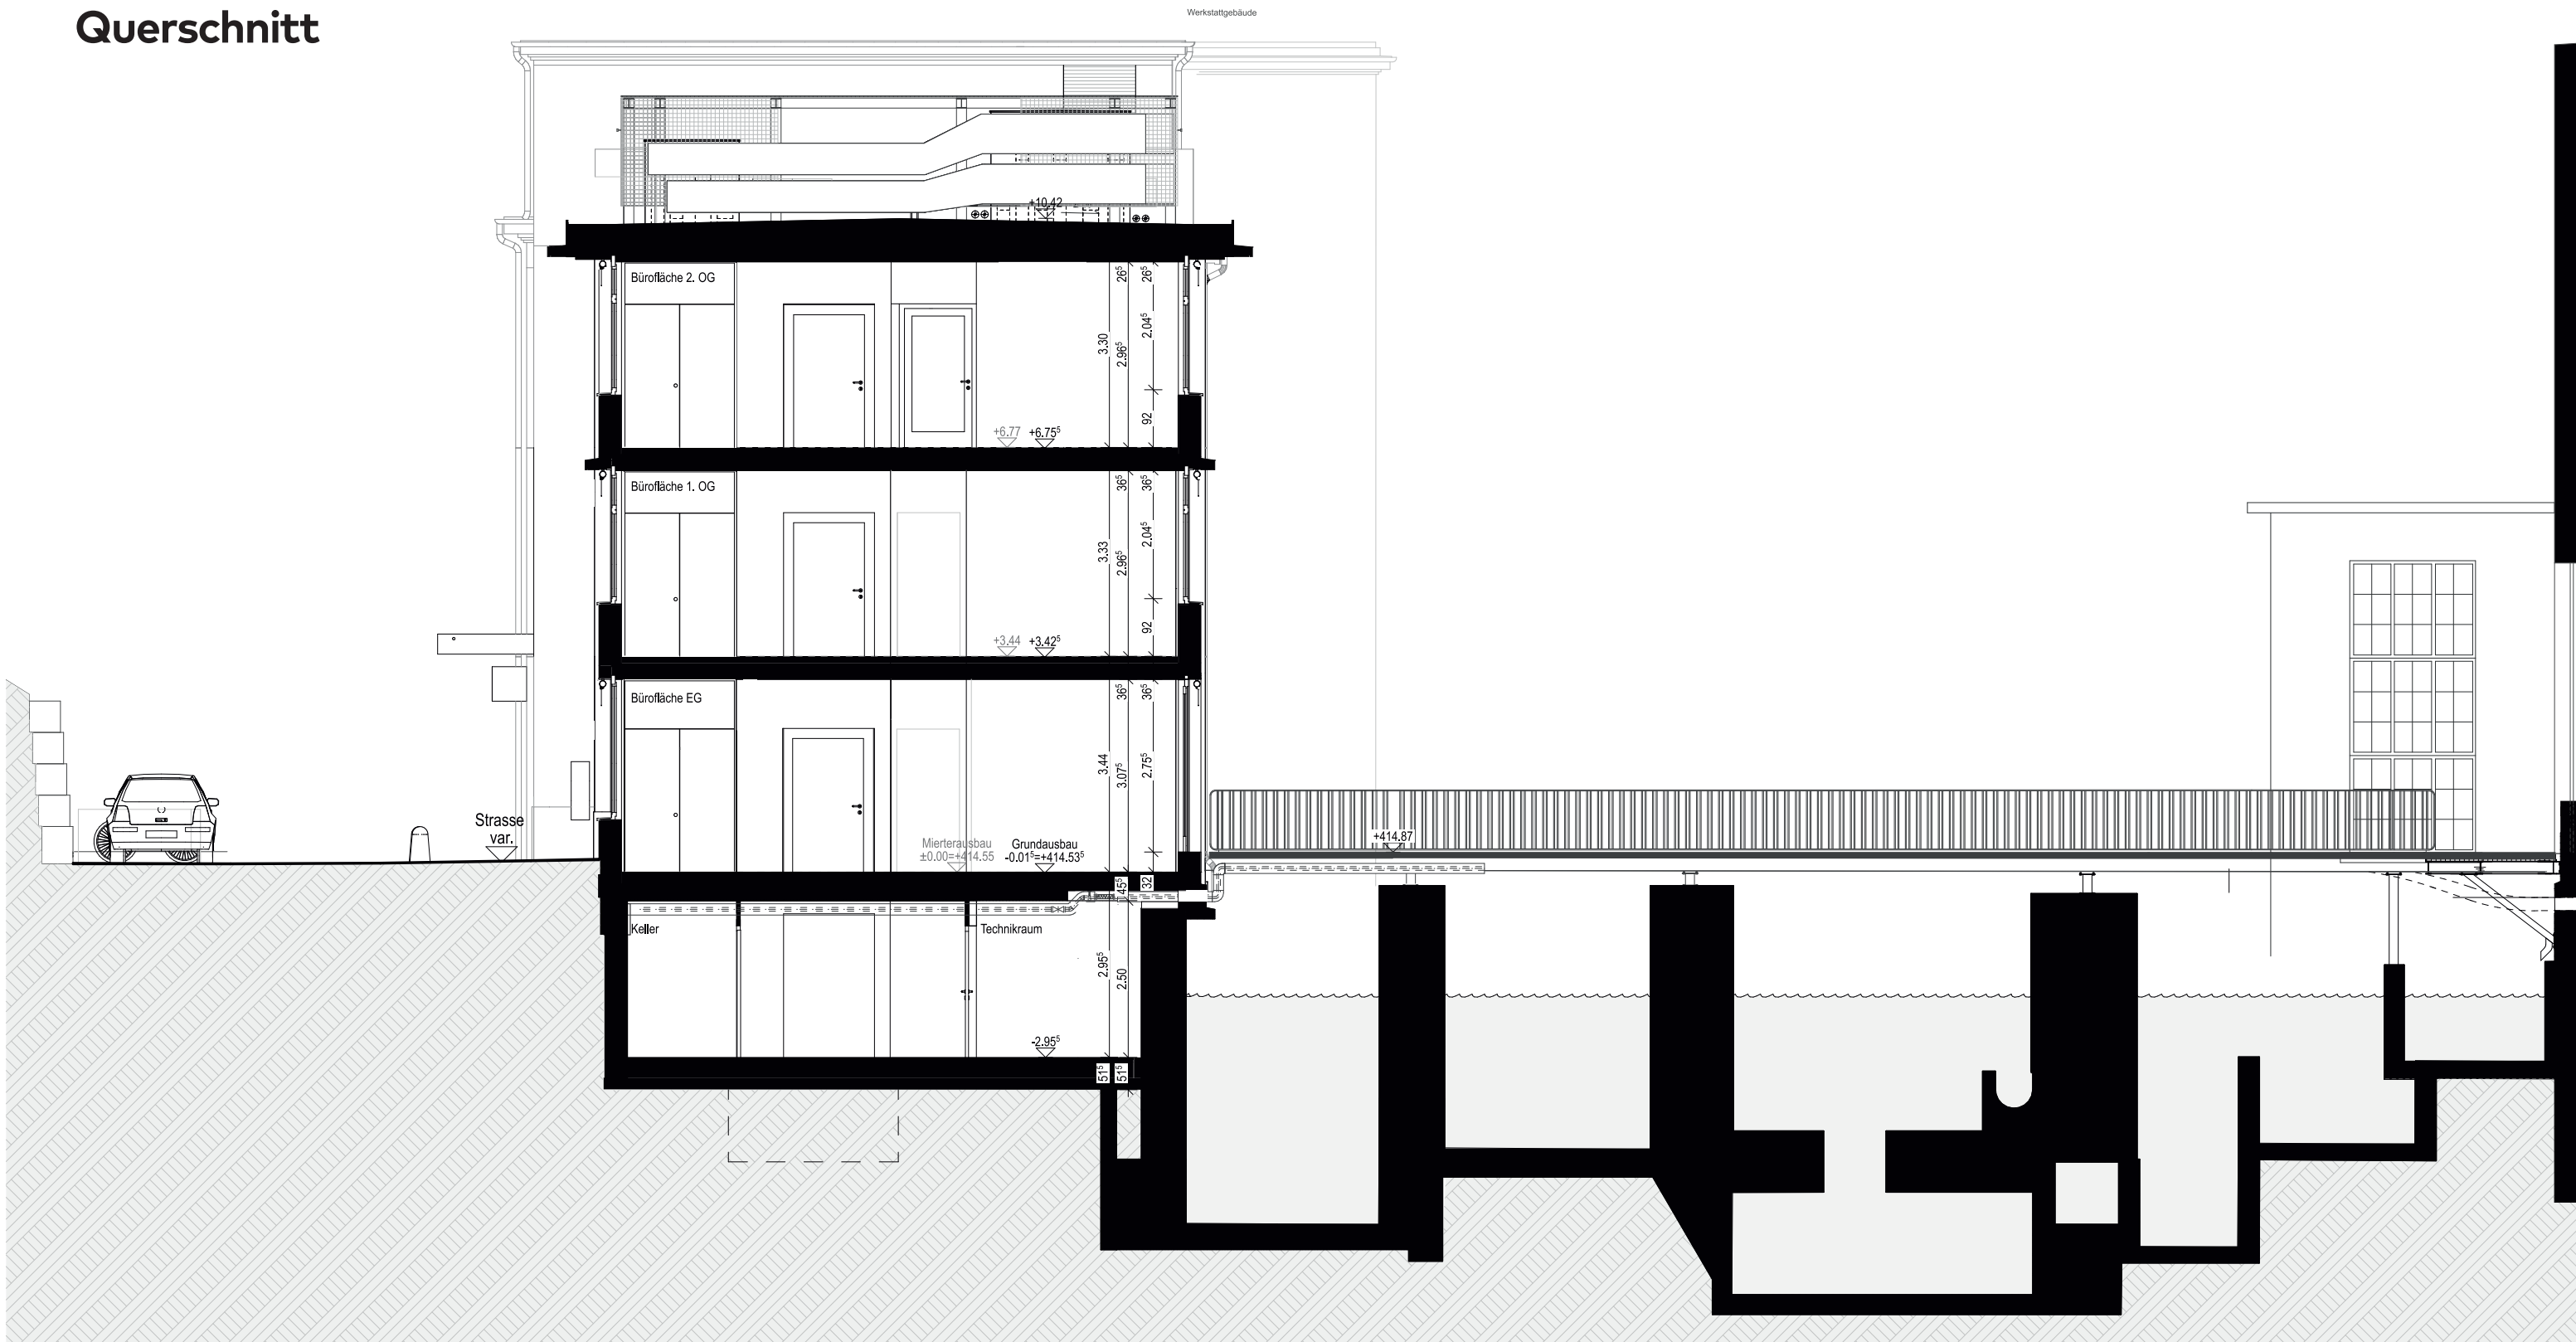

Mietfläche	Abstellraum	Raumhöhe
294.0m ²	1.6m ²	3.1m

Mietfläche
294.0m²

Abstellraum
5.2m²

Raumhöhe
3.0m

1. UG

Kellerfläche
45.0 m²

Raumhöhe
2.5 m

Querschnitt

Längsschnitt