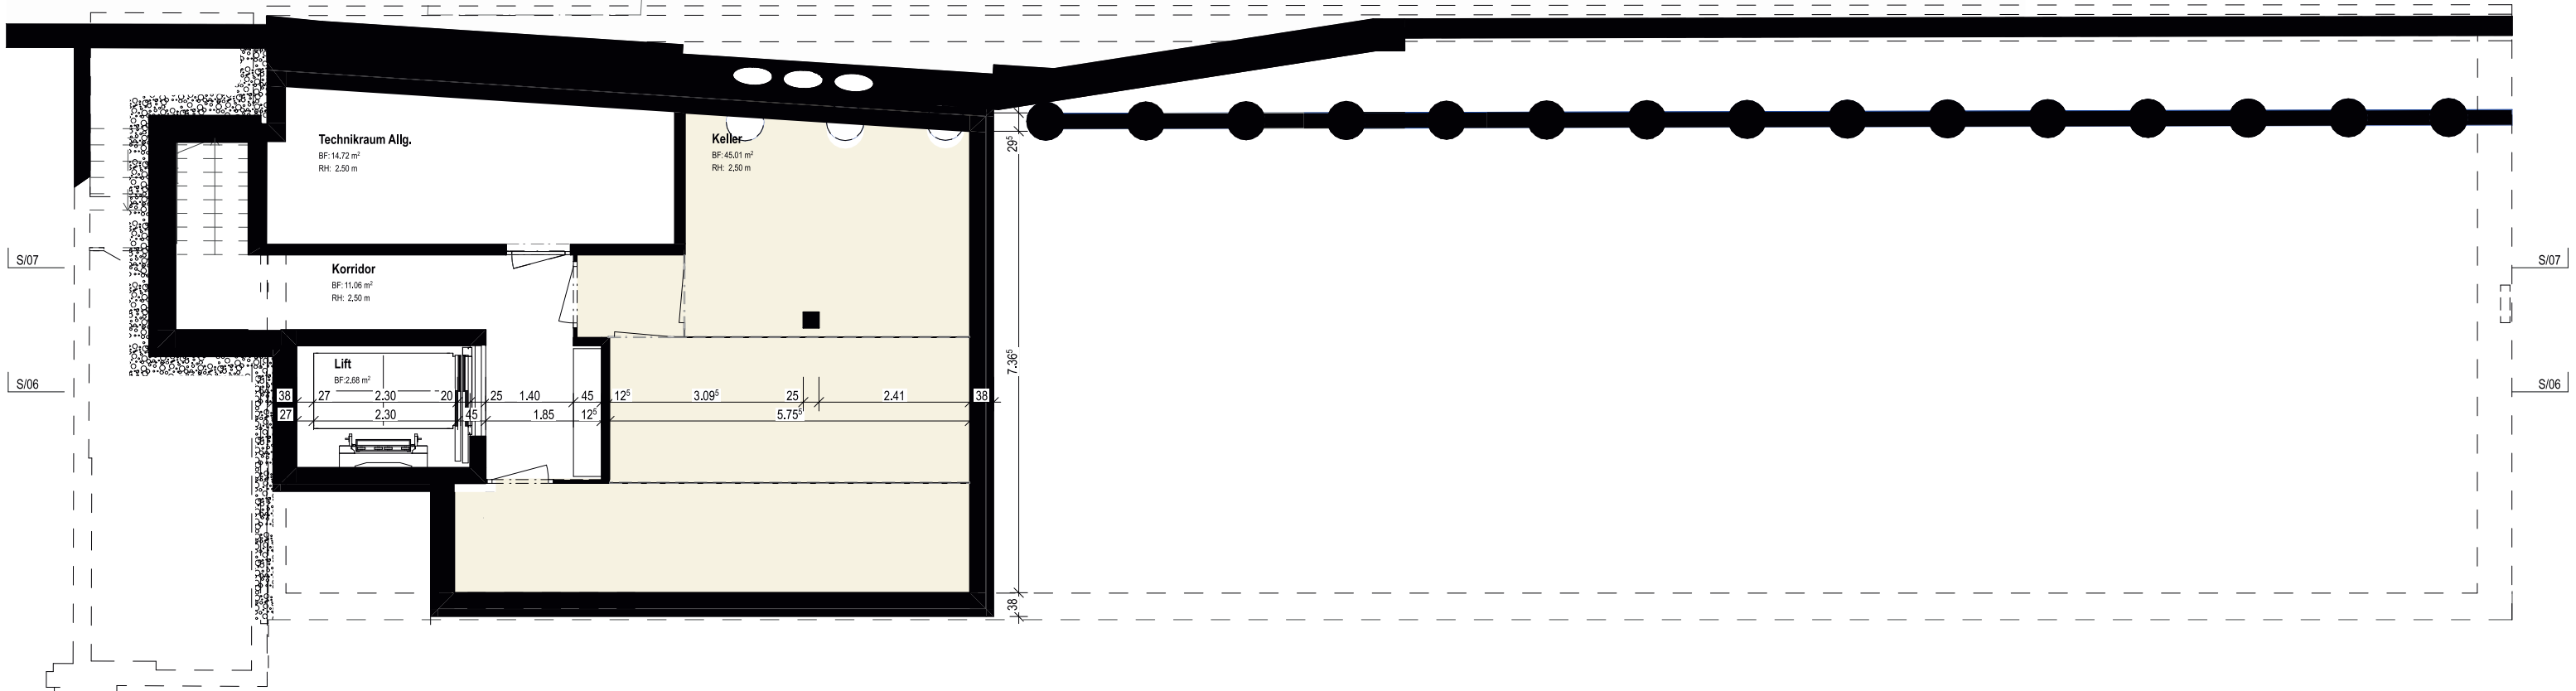

Mietfläche	Abstellraum	Raumhöhe
294.0m ²	1.6m ²	3.1m

Mietfläche
294.0m²

Abstellraum
5.2m²

Raumhöhe
3.0m

1. UG

Kellerfläche
45.0 m²

Raumhöhe
2.5 m

Querschnitt

Längsschnitt